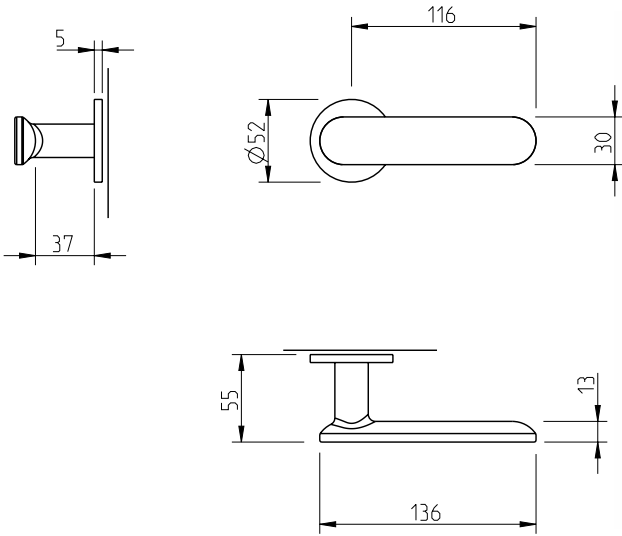

REF. 4158 5S

Descrição

Puxador par
Mola recuperadora
Ferro quadrado de 8x90mm
Fixação da muleta com perno M6 oculto

Description

Lever set
Recovery spring
8x90mm square spindle
Handle fixed by a M6 grub screw

Matéria Prima

Zamak ZnAl4Cu1 / EN1774

Raw Material

Zamak ZnAl4Cu1 / EN1774

Aplicação

Portas interiores com 30mm - 45mm espessura

Application

Interior doors with 30mm - 45mm thick

EN 1906

2	7	-	0	0	4	0	B

(acabamentos / finishes - 152 - 153)

2	7	-	0	0	3	0	B

(acabamentos / finishes 141 - 142)

3	7	-	0	0	4	0	B

(acabamentos / finishes 96)